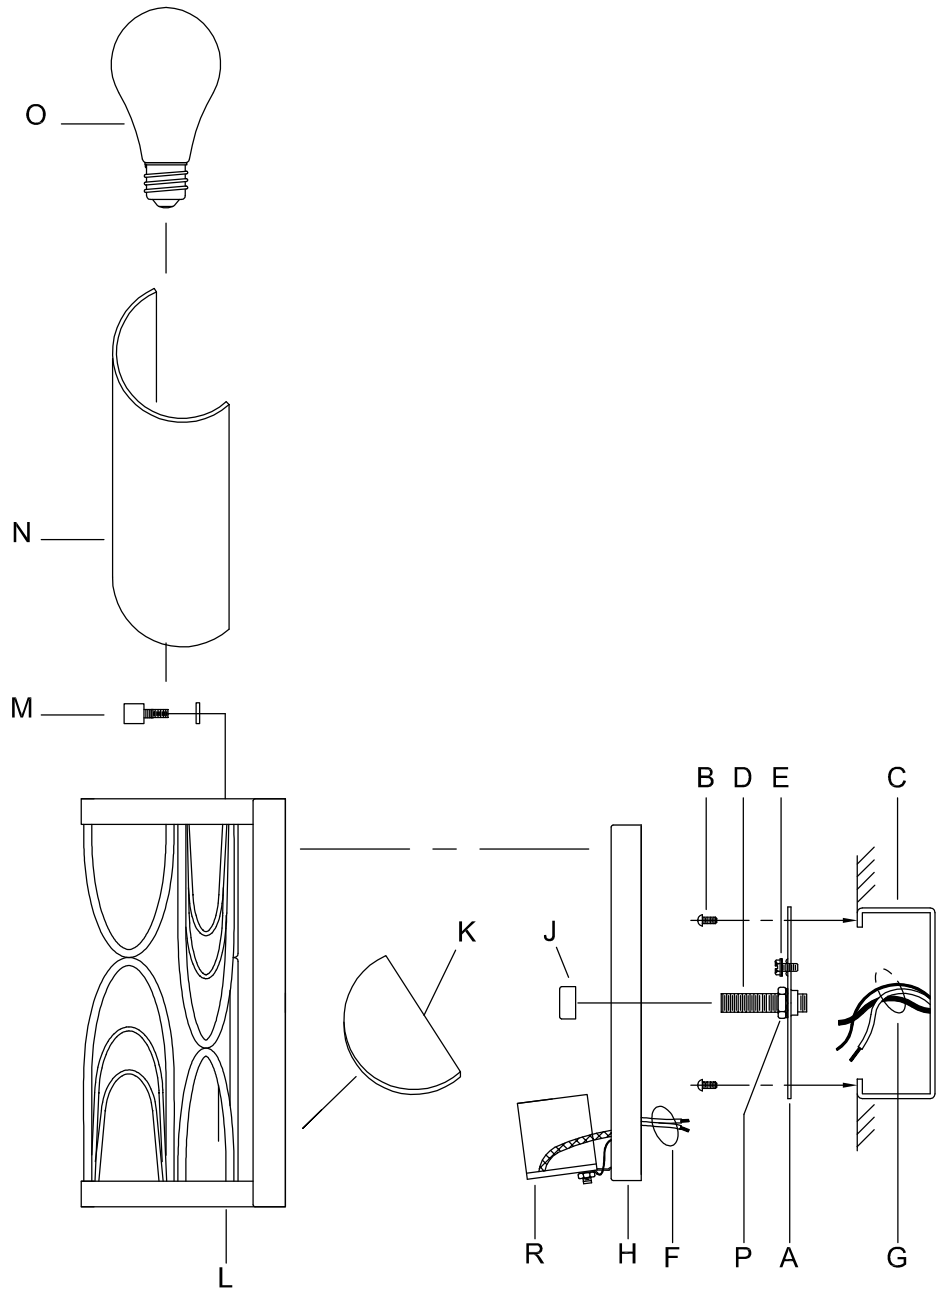

CAUTION: Read instructions carefully and turn electricity off at main circuit breaker panel before beginning installation.

7149

WARNING - If any Special Control Devices are used with this Fixture, Follow the Instructions Carefully to assure full compliance with N.E.C. requirements. If there are any questions, contact a Qualified Electrical Contractor.

ASSEMBLY STEPS:

PASOS PARA ENSAMBLAR:

MODE D'ASSEMBLAGE:

- 1. D,E → A
- 2. B,A → C
- 3. P → D
- 4. F → G
- 5. H,J → D
- 6. K → L
- 7. M,L → H
- 8. N → L
- 9. O → R

**B, C, G & N
(NOT FURNISHED)
(NO INCLUIDA)
(NON FOURNIE)**

Instrucciones de ensamblaje e instalación

Precaución: Lea cuidadosamente las instrucciones y desconecte la electricidad del cortacircuitos principal antes de iniciar la instalación.

ADVERTENCIA - Si usa algún dispositivo especial de control con este aparato de luz, siga las instrucciones cuidadosamente para asegurar la completa conformidad con los requisitos N.E.C. Si existe alguna duda, contacte un electricista calificado.